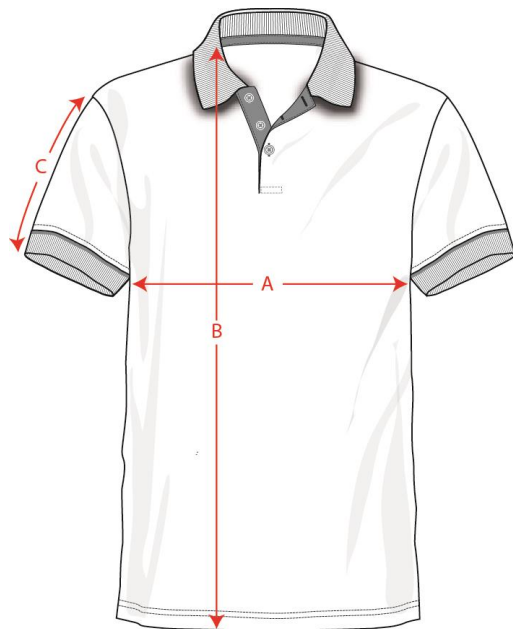

32100-141005 Polohemd, Kurzarm, Jungen

Größen/Sizes	98	104	110	116	128	140	152	164/ XS	S	M	L	XL	XXL	3XL	4XL
A: 1/2 Brustweite/ Half Chest	30,5 cm	32 cm	34 cm	36 cm	39 cm	42 cm	45 cm	50 cm	51 cm	54 cm	57 cm	60 cm	63 cm	66 cm	69 cm
B: Länge Vorne/ Body Length Front	41 cm	43 cm	45 cm	47 cm	51 cm	55 cm	59 cm	62 cm	70 cm	72 cm	74 cm	75 cm	76 cm	77 cm	78 cm
C: Armlänge/ Sleeve Length	11,5 cm	12 cm	12,3 cm	12,5 cm	13,5 cm	14,5 cm	15,5 cm	20 cm	22 cm	23 cm	24 cm	25 cm	26 cm	27 cm	28 cm